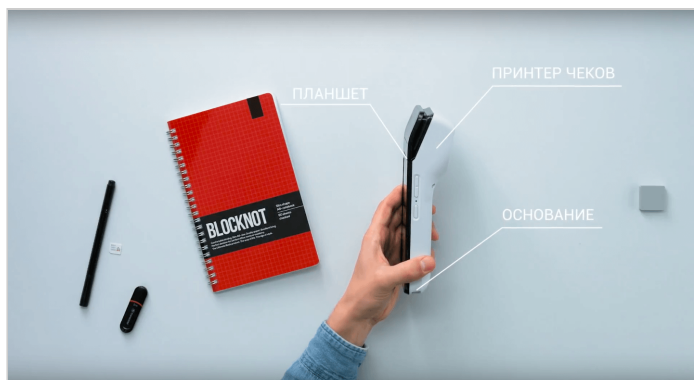

Эвотор 5

Эвотор 5 — это самый легкий и компактный смарт-терминал среди Эвоторов. Весит чуть меньше 400 г и помещается в карман куртки — удобно взять на выезд или дать курьеру.

Разработан специально для курьерской доставки и выездной торговли. Подойдет микробизнесам — киоскам «Кофе с собой», сувенирным лавкам, цветочным магазинам.

Описание

Эвотор 5 состоит из основания, принтера чеков и планшета.

Справа на корпусе расположена кнопка включения. Рядом — кнопки регулировки звука.

Слева — разъем для блока питания и USB. К Эвотору 5 можно подключить сканер, принтер этикеток, весы и пинпад. Для этого вам понадобится специальный переходник — USB-хаб.

[Список оборудования, гарантированно совместимого с Эвотором](#)

В задней части основания — отсек для чековой ленты.

Переверните смарт-терминал. Внутри батарейного отсека — слот для сим-карты. Он пригодится, если вы пользуетесь мобильным интернетом.