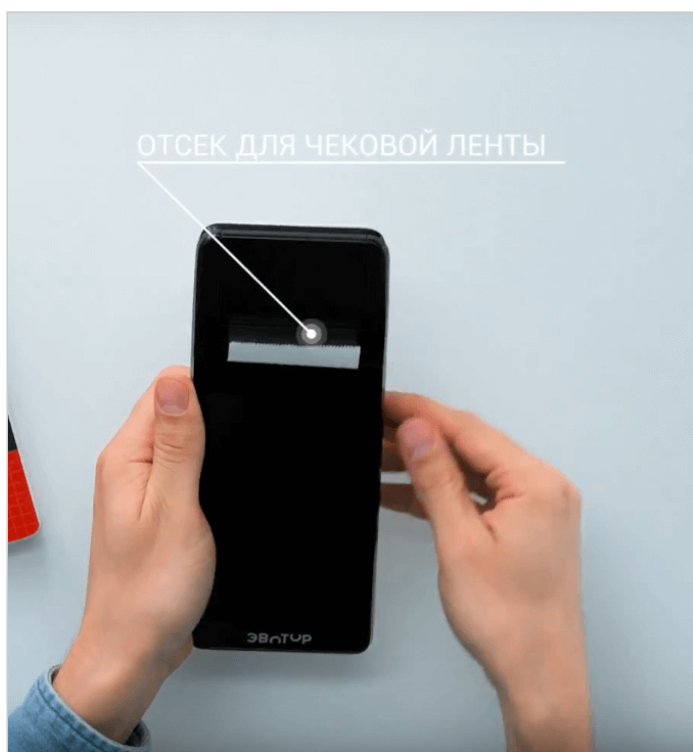

Эвотор 5

Эвотор 5 — это самый легкий и компактный смарт-терминал среди Эвоторов. Весит чуть меньше 400 г и помещается в карман куртки — удобно взять на выезд или дать курьеру.

Разработан специально для курьерской доставки и выездной торговли. Подойдет микробизнесам — киоскам «Кофе с собой», сувенирным лавкам, цветочным магазинам.

Описание

Эвотор 5 состоит из основания, принтера чеков и планшета.

Справа на корпусе расположена кнопка включения. Рядом — кнопки регулировки звука.

Слева — разъем для блока питания и USB. К Эвотору 5 можно подключить сканер, принтер этикеток, весы и пинпад. Для этого вам понадобится специальный переходник — USB-хаб.

[Список оборудования, гарантированно совместимого с Эвотором](#)

В задней части основания — отсек для чековой ленты.

Переверните смарт-терминал. Внутри батарейного отсека — слот для сим-карты. Он пригодится, если вы пользуетесь мобильным интернетом.

Там же расположен слот для фискального накопителя.

Технические характеристики

Эвотор 5 выпускается в двух моделях — ST510 и ST511. Различаются они камерой: на ST511 есть автофокус и вспышка. Модель Эвотора 5 указана на наклейках — на нижнем корпусе смартфона и на коробке.